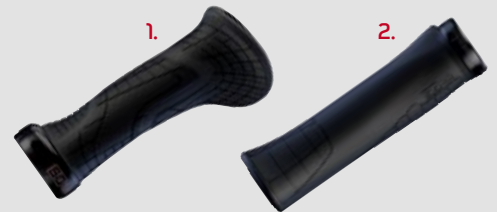

39,95

KTM Batterie Licht-Set LED / Set Batterie-1 WATT/LED-Scheinwerfer, mit 0,5 WATT/LED Schlußlicht, mit allen Batterien für VR+HR / Art.Nr. 1005503

29,95

Griffweitenbestimmung

1. SQLAB Griff 710 MTB COMFORT 137 mm / Schraubgriff. Geeignet für MTB Komfort/Tour & Travel. Griffsicherheit und Komfort. Die durchdachte Form, mit dem weit heruntergezogenen Flügel, ergeben die perfekte Kombination aus Komfort und Fahrdynamik. FÜR E-BIKES GEEIGNET / Art.Nr. 1011189