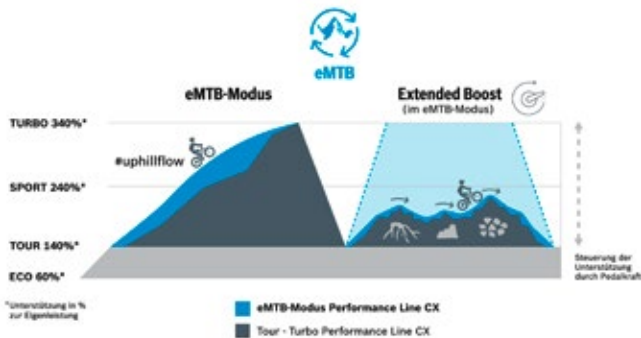

Art.Nr. 1010974 Damen

Rahmenhöhe: 51/56/60

Art.Nr. 1010973 Herren

statt 3.699,-
3.350,-

Shimano 4-Kolben-
Scheibenbremsen

BOSCH
Invented for life

Für maximalen Fahrspaß beim eMountainbiken

Bosch Performance Line CX mit neuen Features

- Erhöhtes Drehmoment für noch mehr Durchzug
- Weiterentwickelter eMTB-Modus sorgt für ultimativen Flow
- Optimale Trailperformance dank Extended Boost

Die für sportive Einsatzzwecke entwickelte Performance Line CX von Bosch eBike Systems erhält ein umfassendes Software-Update mit Features, die beim Fahren auf Trails den Unterschied ausmachen. Ein Plus an Leistung liefert das auf maximal 85 Newtonmeter erhöhte Drehmoment. Der Extended Boost steigert die Trailperformance auf schwierigen Passagen und dank des weiterentwickelten eMTB-Modus wird das Anfahrverhalten auf rauen Untergründen spürbar feinfühlicher. Durch die perfekte Abstimmung von Software und Sensorik spielt die kraftvolle, hocheffiziente CX-Antriebseinheit ihre Vorzüge optimal aus und bietet eMountainbikern ein unvergleichliches Fahrgefühl.